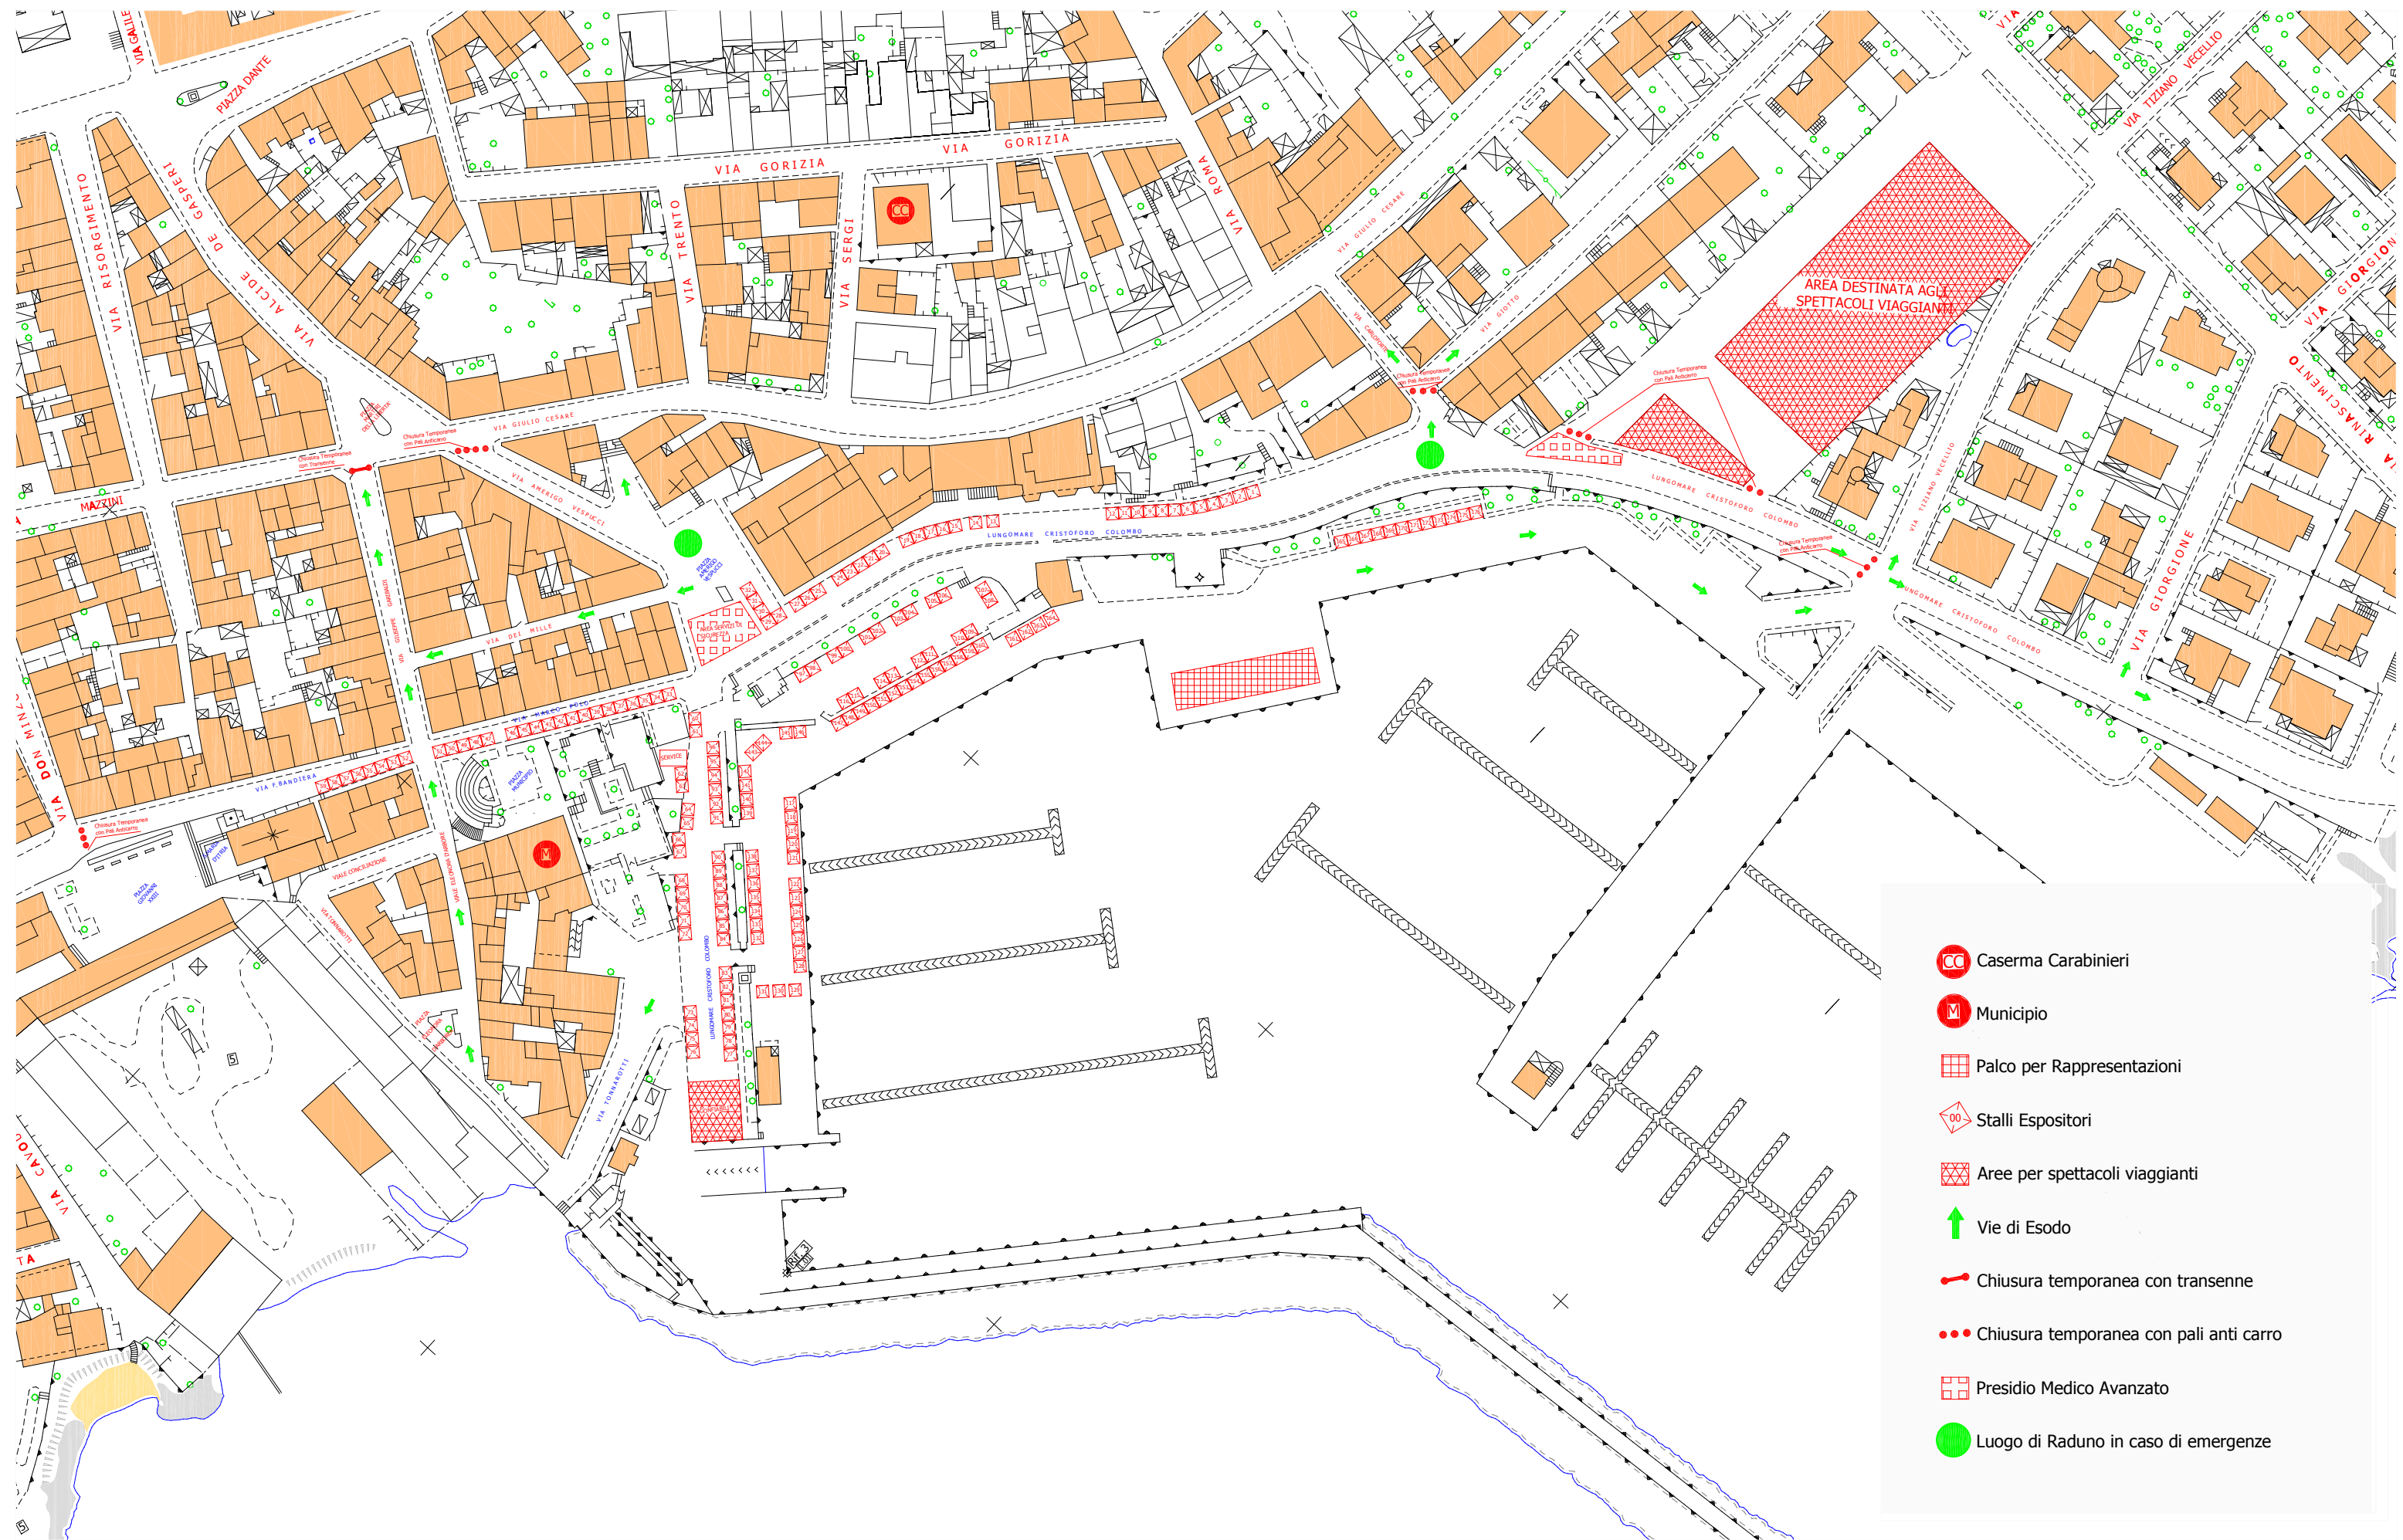

COMUNE DI PORTOSCUSO

Provincia del Sud Sardegna

Planimetria Accessi Area Fieristica Fiera del Sud Ovest 2019

- Caserma Carabinieri
- Municipio
- Palco per Rappresentazioni
- Stalli Espositori
- Aree per spettacoli viaggianti
- Vie di Esodo
- Chiusura temporanea con transenne
- Chiusura temporanea con pali anti carro
- Presidio Medico Avanzato
- Luogo di Raduno in caso di emergenza